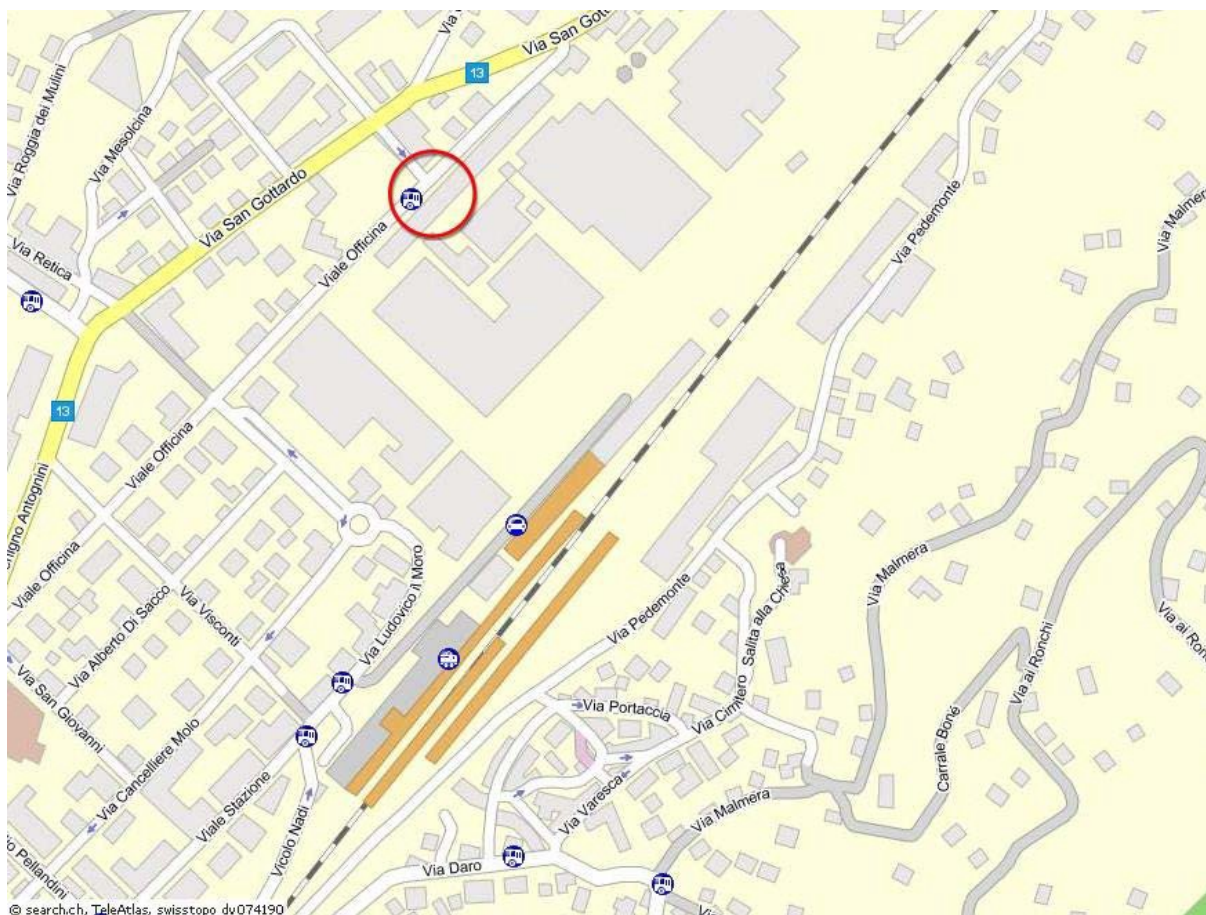

Standort und Junior Business Team Technik Bellinzona

Wegbeschreibung

Vom Bahnhofplatz (Piazzale della Stazione FFS) in Bellinzona aus schwenken Sie nach rechts ab und gehen Sie etwa 150 Meter die Via Ludovico il Moro hinunter. Beim Kreisell setzen Sie den Weg auf der ersten Strasse (ebenfalls Via Ludovico il Moro) auf weiteren 100 Metern fort. Sind Sie bei der Kreuzung angelangt, wenden Sie sich nach rechts und setzen den Weg etwa 200 Meter auf dem Viale Officina fort, dies bis zum Haupteingang von SBB (Officine FFS), der sich bei der Hausnummer 18 auf der rechten Seite befindet.