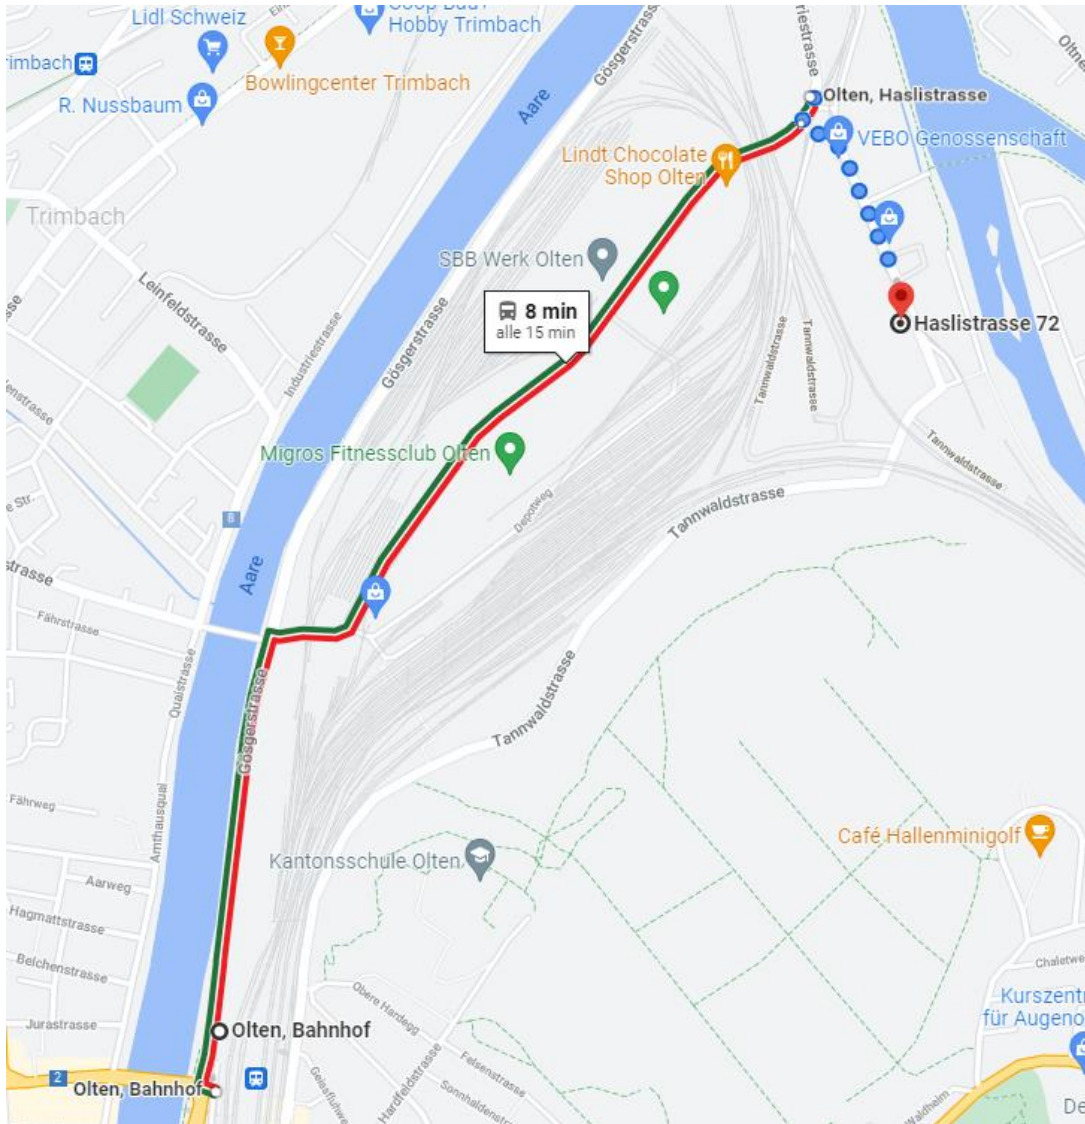

## Standort Bildungszentrum Olten

### Wegbeschreibung

Mit den öffentlichen Verkehrsmitteln, vom Bahnhof Olten aus:

- Den Bus 501 oder 505 nehmen und bis Olten, Haslistrasse fahren
- Zu Fuss auf Industriestrasse nach Süden Richtung Haslistrasse
- Links abbiegen auf Haslistrasse
- Das Bildungszentrum befindet sich auf der rechten Seite