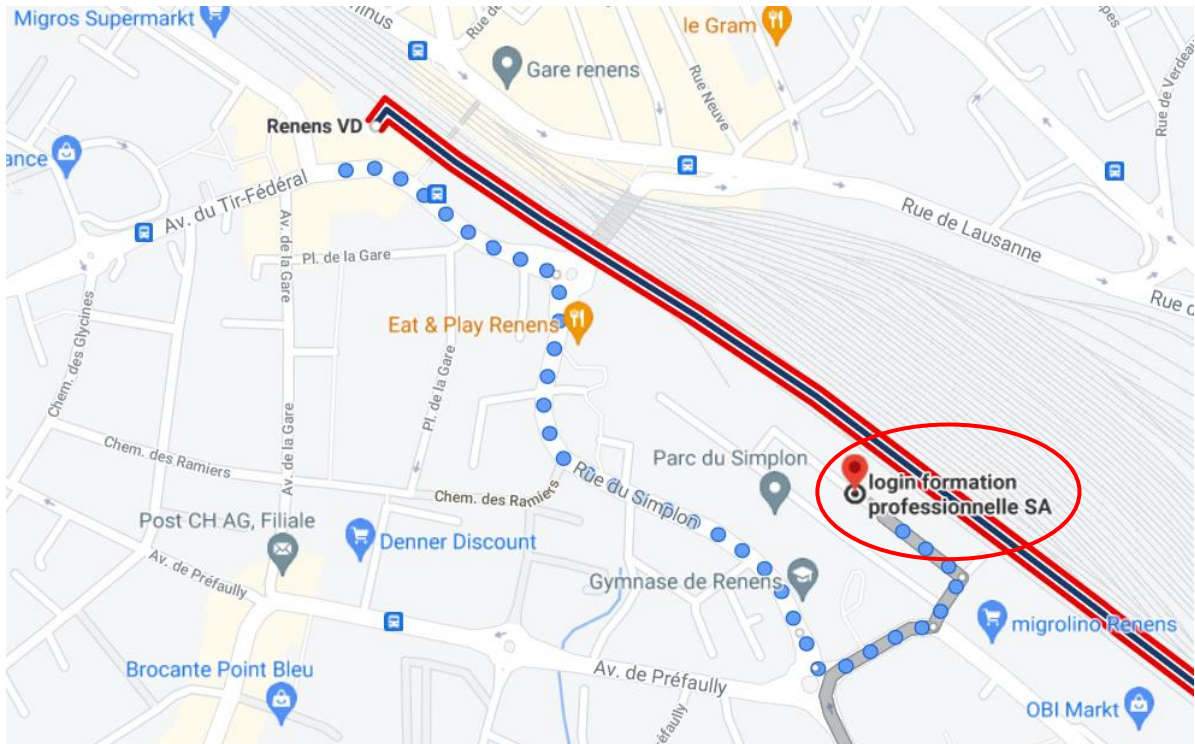

Site de Renens

Directions

En transports publics, depuis la gare de Lausanne :

- Prenez le "TER" en direction d'Annemasse et descendez à la gare de Renens VD.
- À pied, continuez tout droit (direction est) jusqu'au rond-point.
- Au rond-point, prendre la première sortie (Rue du Simplon).
- Tourner légèrement à gauche pour rester sur Rue du Simplon.
- Au rond-point, prendre la première sortie (Av. du Silo).
- Tourner à gauche pour rester sur Av. du Silo.
- Tourner à gauche sur la rue de la Gare de Triage.
- Login formation professionnelle SA se trouve sur la droite.

Login formation professionnelle SA
Rue de la gare de triage 5
1020 Renens