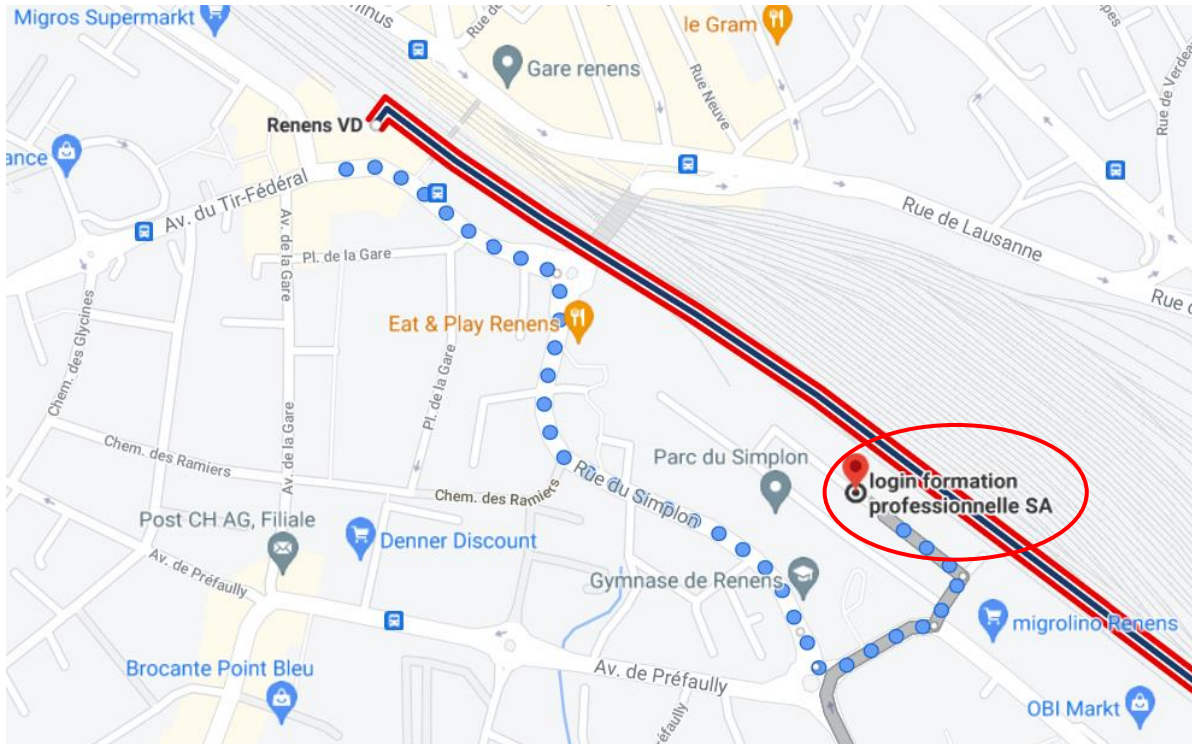

Standort Renens

Wegbeschreibung

Mit den öffentlichen Verkehrsmitteln, vom Bahnhof Lausanne aus:

- Steigen Sie in den «TER» Richtung Annemasse und steigen sie bei der Station Renens VD aus.
- Zu Fuss, geradeaus (Richtung Osten) bis zum Kreisverkehr.
- Im Kreisverkehr erste Ausfahrt (Rue du Simplon) nehmen.
- Leicht links abbiegen, um auf Rue du Simplon zu bleiben.
- Im Kreisverkehr erste Ausfahrt (Av. du Silo) nehmen.
- Nach links abbiegen, um auf Av. du Silo) zu bleiben.
- Links abbiegen auf Rue de la Gare de Triage.
- Login formation professionnelle SA befindet sich auf der rechten Seite.

Login formation professionnelle SA
Rue de la gare de triage 5
1020 Renens