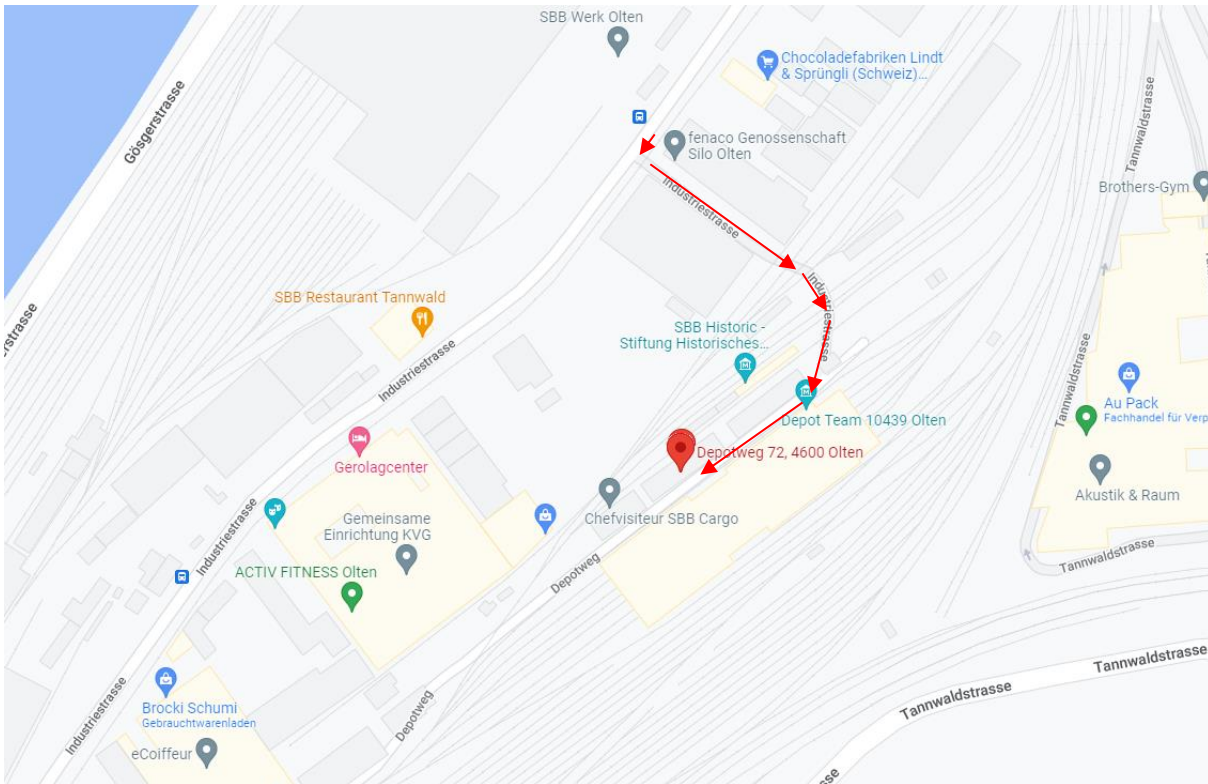

Gleisbau Olten

Wegbeschreibung

Ab Olten, Bahnhof den Bus B 501 ab Kante C4 in Richtung Schönenwerd SO, Bahnhof oder den Bus B 505 ab Kante C4 in Richtung Olten, Haslistrasse bis zur Haltestelle „Olten, Industriewerk“ nehmen.

Kurz nach der Haltestelle „Olten, Industriewerk“ links abbiegen.

Dem Strassenverlauf entlanggehen. Der leichten Rechtskurve über den Bahnübergang folgen.

In den Depotweg einbiegen und der Strasse folgen. Das Gebäude befindet sich auf der rechten Seite.