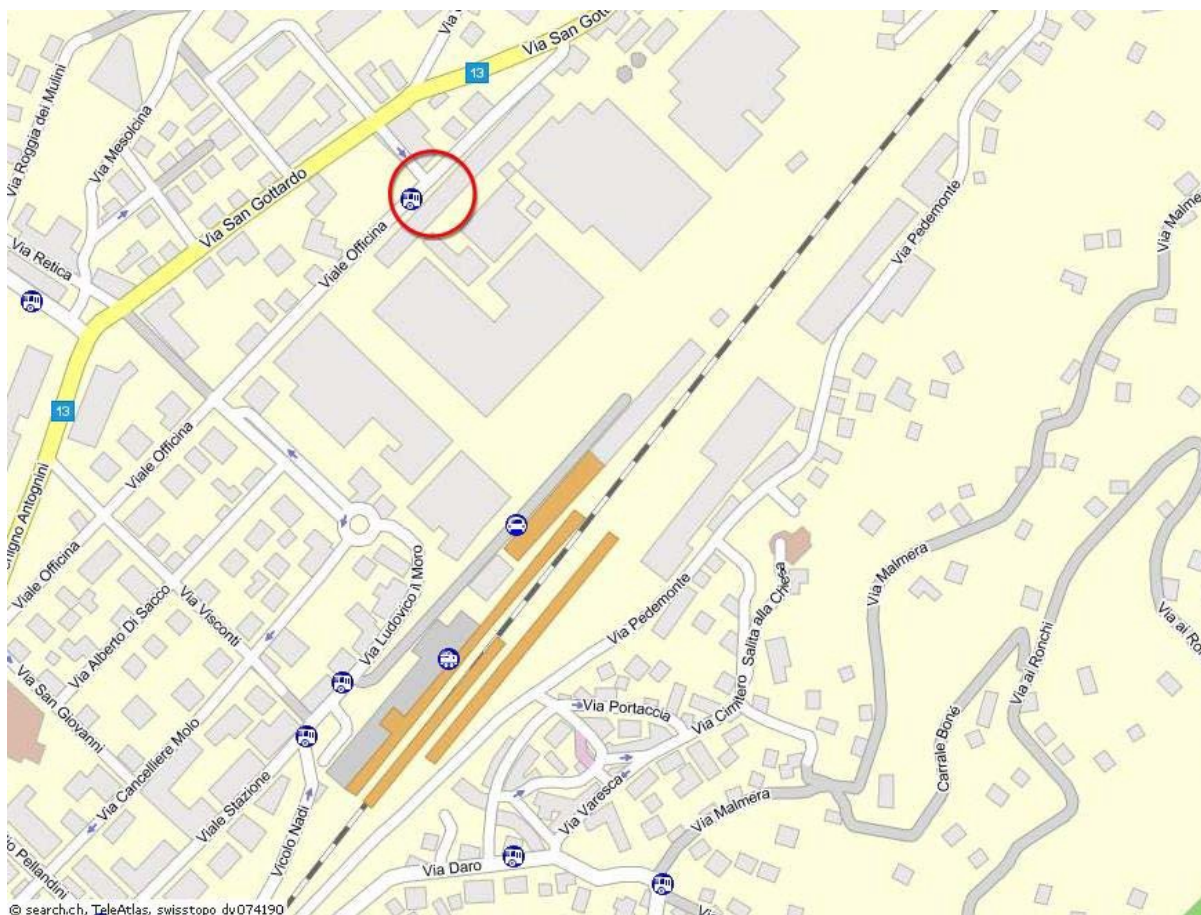

Siège et Junior Business Team Technique Bellinzona

Description de l'itinéraire

En partant de la Piazzale della Stazione CFF de Bellinzona, tournez à droite et descendez la Via Ludovico il Moro sur environ 150 m. Au giratoire, prenez la première sortie et poursuivez sur la Via Ludovico il Moro sur 100m environ.

Au carrefour, tournez à droite et empruntez la Viale Officina sur 200m jusqu'à l'entrée principale des bureaux CFF, situés au numéro 18, sur votre droite.

login formazione professionale SA
Regione Ticino
Viale Officina 18
Casella Postale 1769
6501 Bellinzona
Tel. 058 852 56 64