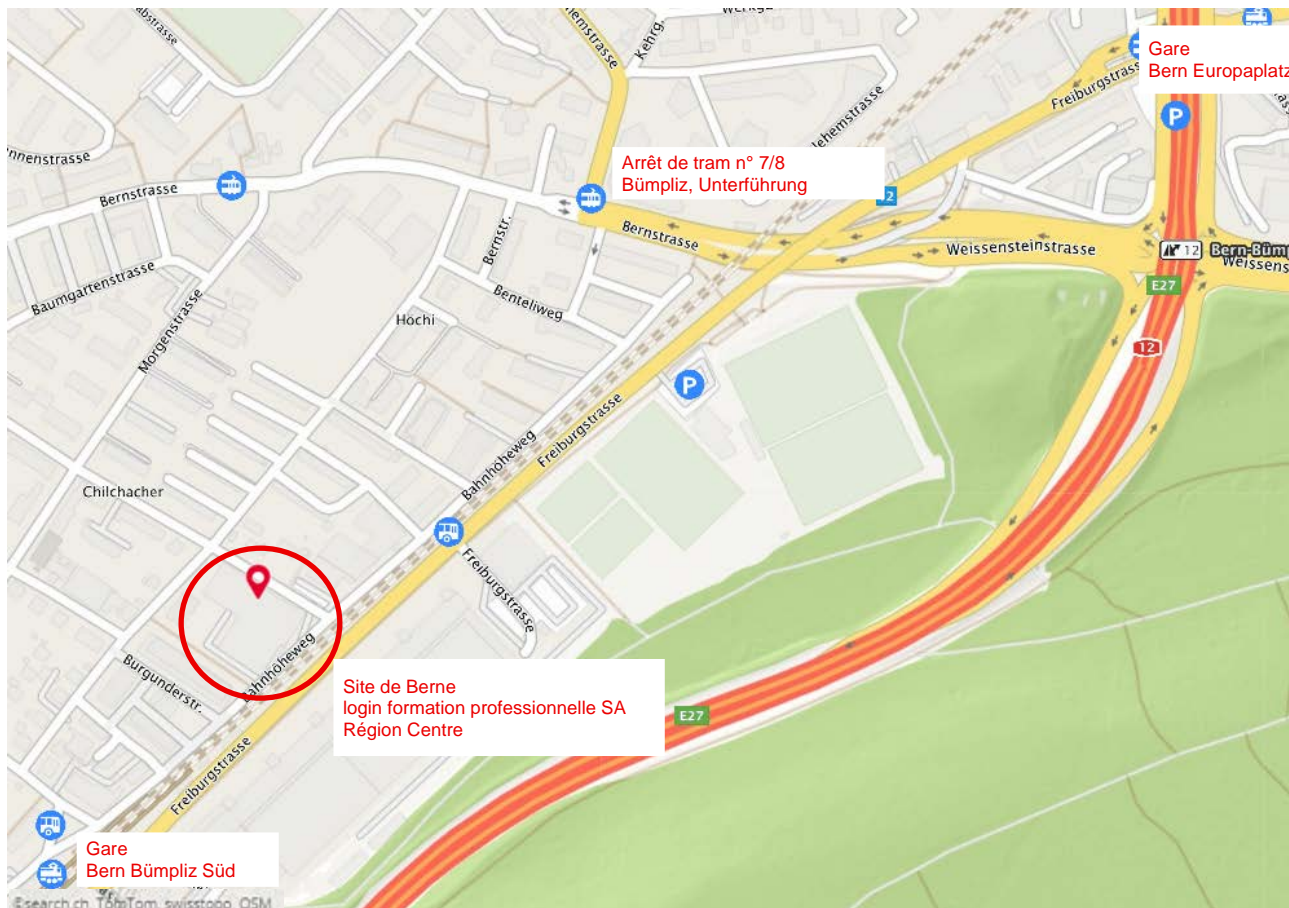

## Site de Berne

### Itinéraire

A partir de la gare centrale, prenez le RER S1 ou S2 jusqu'à la station «Bümpliz-Süd». Marchez env. 5 minutes en direction de Berne jusqu'à login formation professionnelle SA Région Centre.

Ou empruntez le tram n° 7 ou 8 jusqu'à l'arrêt «Bümpliz, Unterführung» et marchez env. 5 minutes en direction de Fribourg.

Ou prenez le RER S3 ou S6 jusqu'à la station «Bern Europaplatz», puis marchez env. 10 minutes en direction de Fribourg jusqu'à login formation professionnelle SA Région Centre.