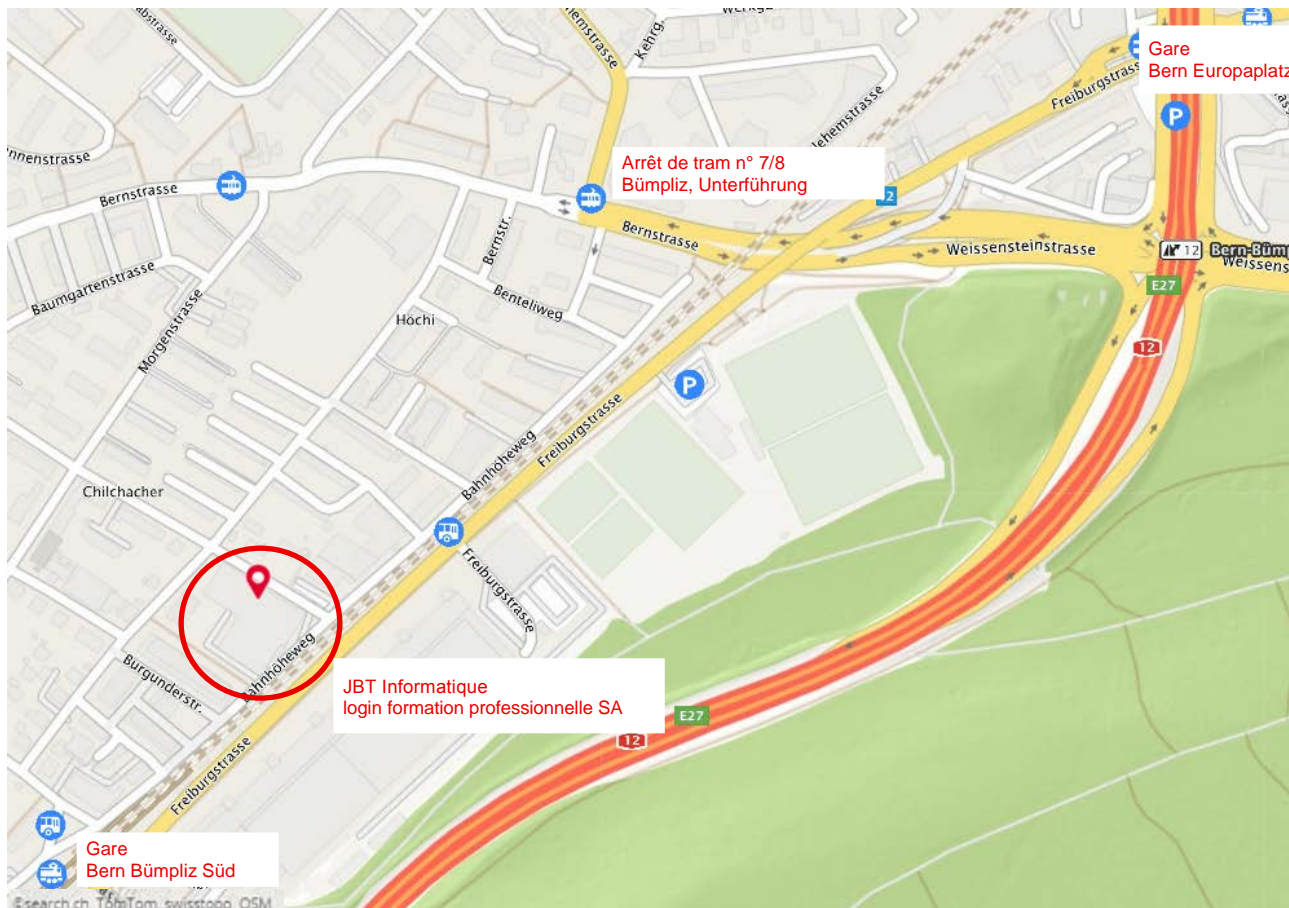

Site Junior Business Team Informatique

Itinéraire

A partir de la gare centrale, prenez le RER S1 ou S2 jusqu'à la station «Bümpliz-Süd». Marchez env. 5 minutes en direction de Berne jusqu'à login JBT Informatique.

Ou empruntez le tram n° 7 ou 8 jusqu'à l'arrêt «Bümpliz, Unterführung» et marchez env. 5 minutes en direction de Fribourg.

Ou prenez le RER S3 ou S6 jusqu'à la station «Bern Europaplatz», puis marchez env. 10 minutes en direction de Fribourg jusqu'à login JBT Informatique.