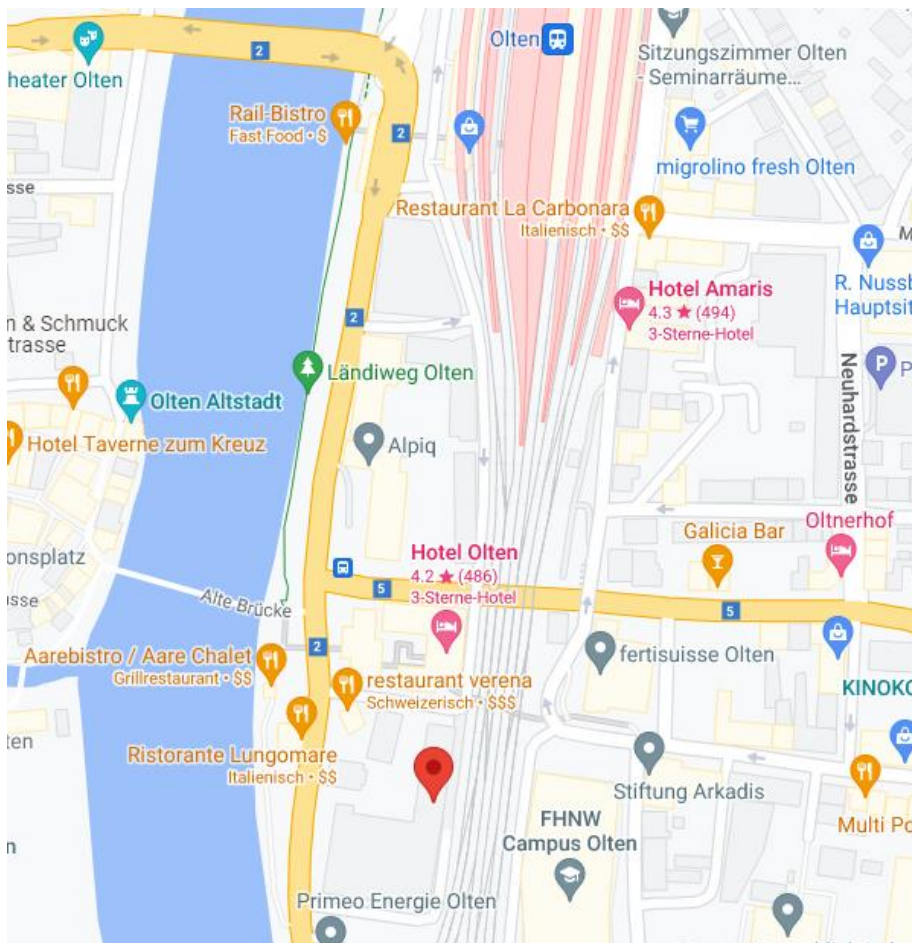

Geschäftssitz Olten

Wegbeschreibung

In der Unterführung im Bahnhof Olten Richtung Gleis 1. Beim Bahnhofplatz links Richtung Hotel Olten gehen. Der Geschäftssitz ist ca. 5-10 Gehminuten vom Bahnhof entfernt. Die Büroräumlichkeiten von login finden Sie im 4. Stock des Aarepark. Benützen Sie den Haupteingang des SBB-Gebäudes und melden Sie sich beim Empfang an.

Mit **dem Auto** von Bern bei der Ausfahrt A1/A2/E35 Richtung Basel/Bern/Rothrist fahren und bei Rothrist Richtung Olten fahren. Von Zürich über die A3 (Bern/Basel) die Ausfahrt Oftringen Richtung Zofingen nehmen und ab der Gabelung den Schildern nach Olten folgen. In Olten in den Bahnhofquai einbiegen, um zum Aarepark zu gelangen. Vor dem Gebäude befindet Besuchsparkplätze (reservierte Parkplätze auf Anfrage).