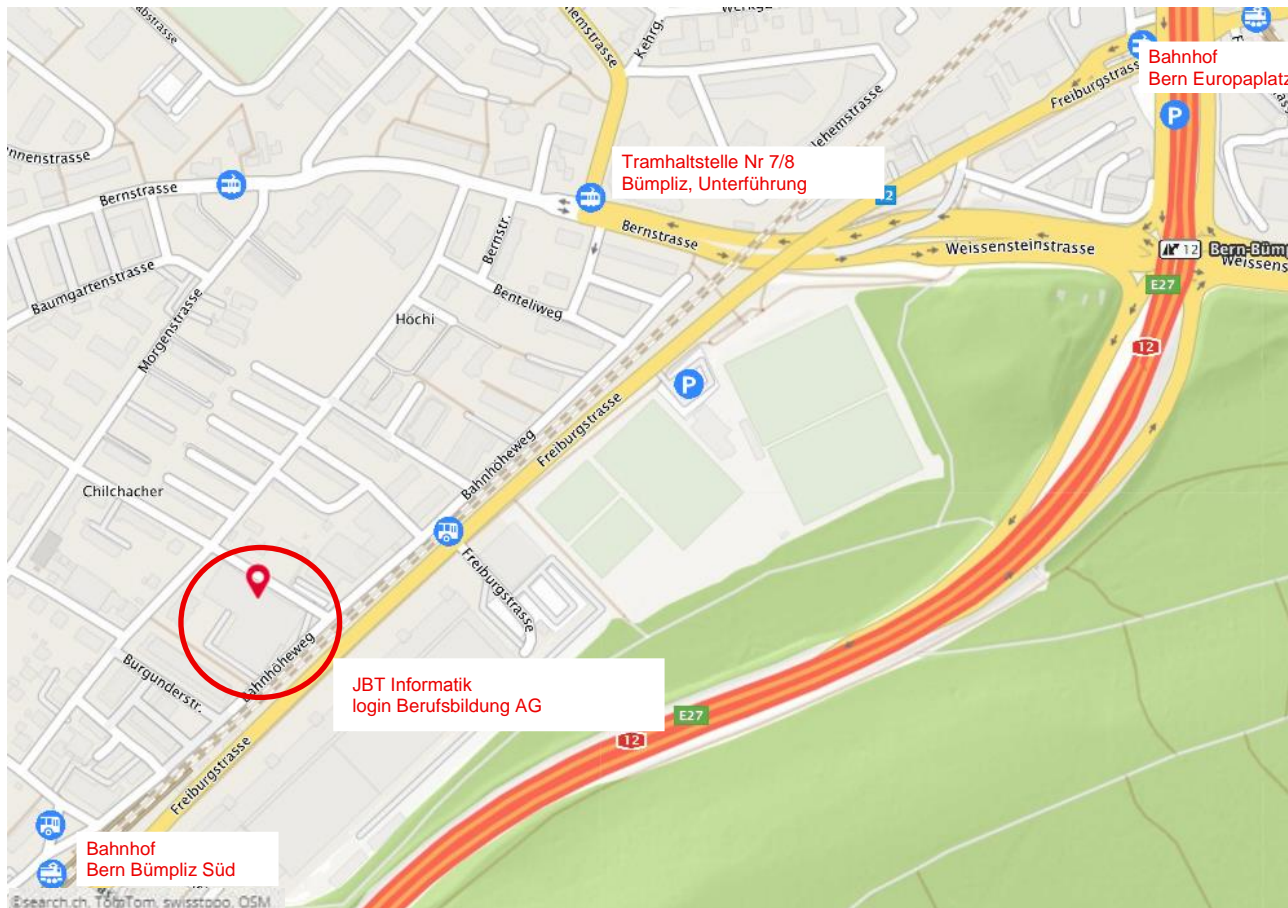

# Standort Junior Business Team Informatik

## Wegbeschreibung

Ab dem Hauptbahnhof nehmen Sie die S-Bahn S1 oder S2 und fahren bis zur Station Bümpliz-Süd. Sie gehen in Richtung Bern und gelangen in ca. 5 Minuten zu login JBT Informatik.

Oder Sie nehmen das Tram 7 oder 8 und fahren bis zur Haltestelle „Bümpliz, Unterführung“ und gehen zu Fuss ca. 5 Minuten in Richtung Fribourg.

Oder mit der S-Bahn S3 oder S6 fahren Sie bis zur Station „Bern Europaplatz“, danach gehen Sie in Richtung Fribourg und gelangen in ca. 10 Minuten zu login JBT Informatik.

login Berufsbildung AG  
JBT Informatik  
Frankenstrasse 70  
3018 Bern  
Tel. 058 852 55 80