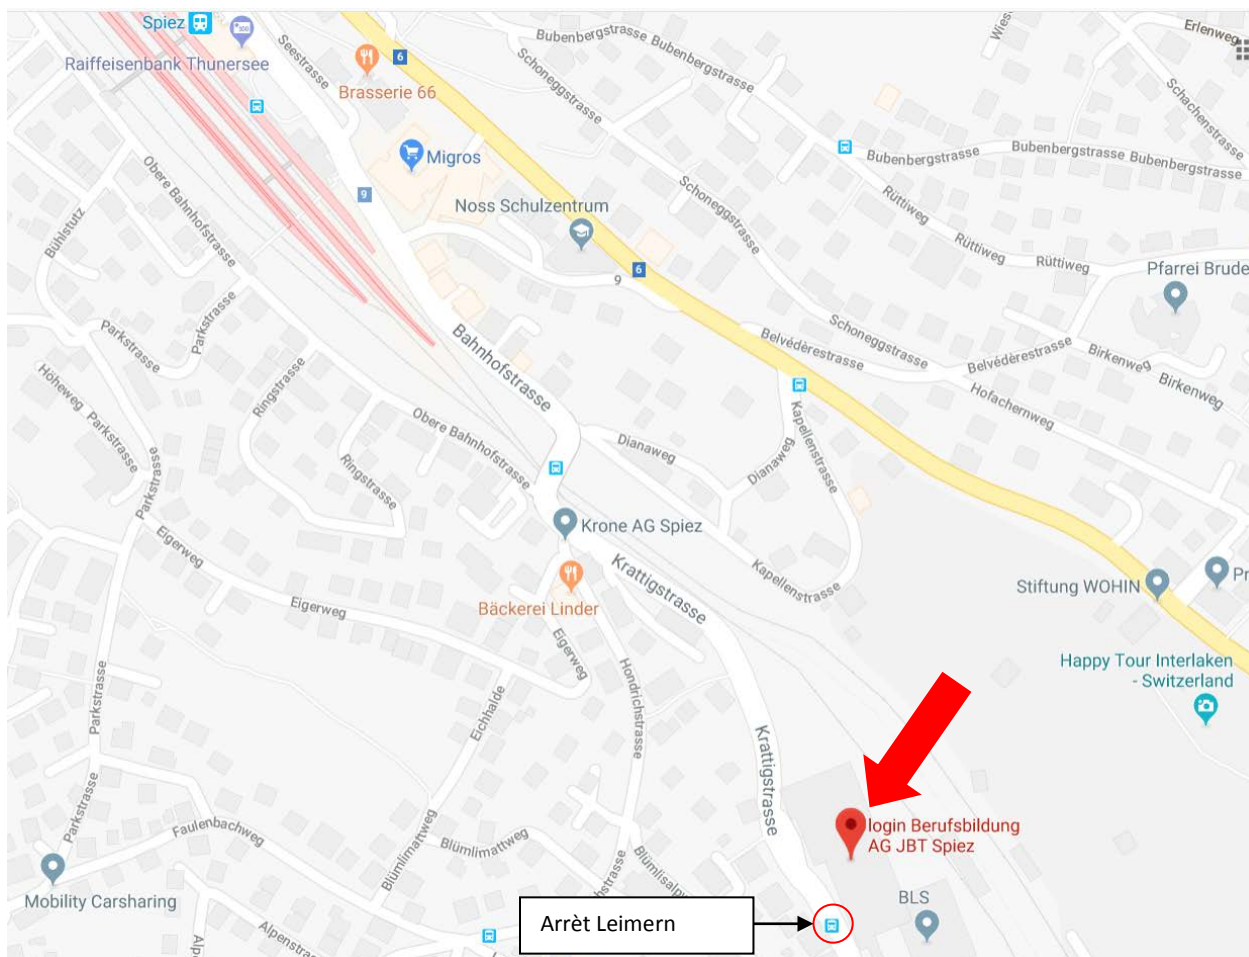

Junior Business Team Technique de Spiez

Itinéraire

Suivre la Bahnhofstrasse direction Interlaken, marcher 300 mètres environ puis tourner à droite et emprunter le passage à niveau pour rejoindre la Krattigstrasse. Longer la voie ferrée sur environ 600 mètres pour atteindre l'entrée du secrétariat du JBT Spiez.

Ou: prendre le bus 61 en direction d'Aeschiried et descendre au deuxième arrêt «Leimern».

login Berufsbildung AG
JBT Spiez
Krattigstr. 1
3700 Spiez
Tél. 058 852 59 22