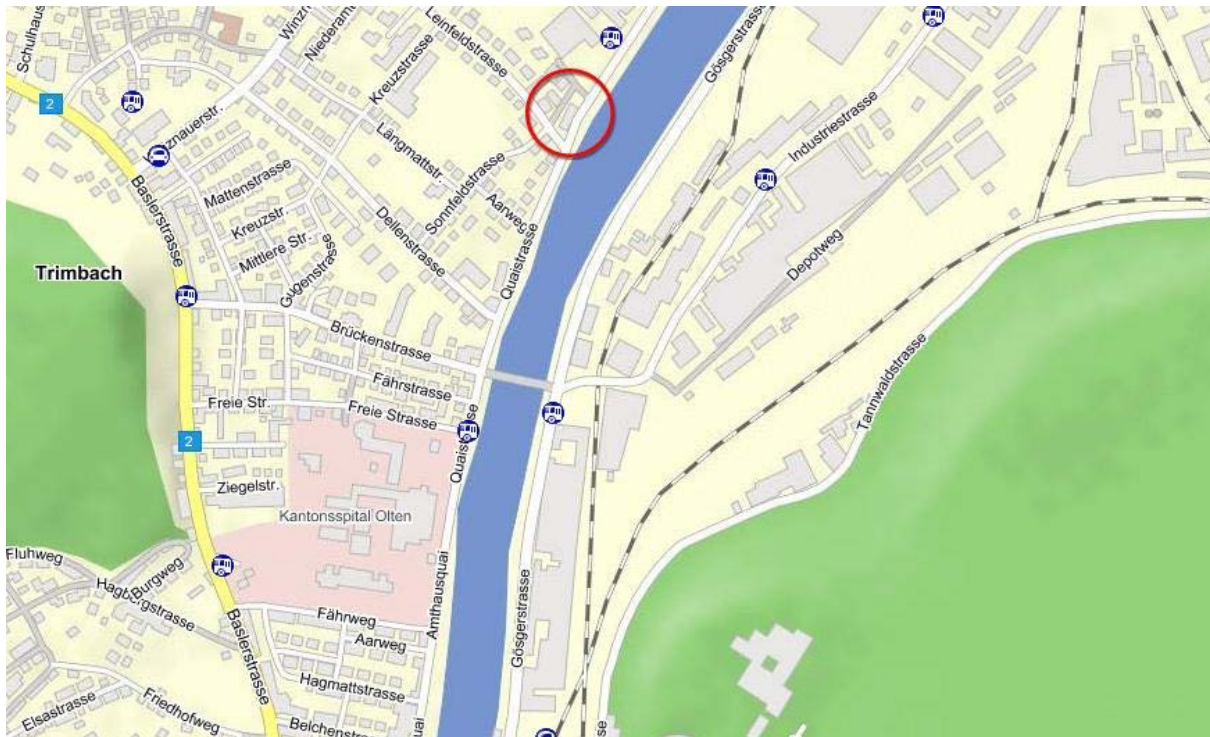

Junior Business Team Technik Trimbach

Wegbeschreibung

Vom Bahnhof Olten aus über die grosse Strassenbrücke, dann rechts dem Amthausquai entlang (in Flussrichtung) bis zur Trimbacherbrücke. Die Strasse überqueren und weiter der Quaistrasse entlang bis zum JBT Trimbach.

Variante 1:

Zu Fuss ab Bahnhof ca. 15 Minuten.

Variante 2:

Bus Nr. 571 oder 572 ab Bahnhofplatz bis zur ersten Haltestelle Trimbacherbrücke, von dort sind es ca. 6 Minuten zu Fuss. Fährt der Bus via Stadt, bei der Haltestelle Leinfeldstrasse aussteigen.

Variante 3:

Bus Nr. 506 bis Haltestelle Industrie (Haltestelle direkt vor Eingang JBT).

login Berufsbildung AG

JBT Trimbach

Leinfeldstrasse 59

4632 Trimbach

Tel. 058 852 59 30