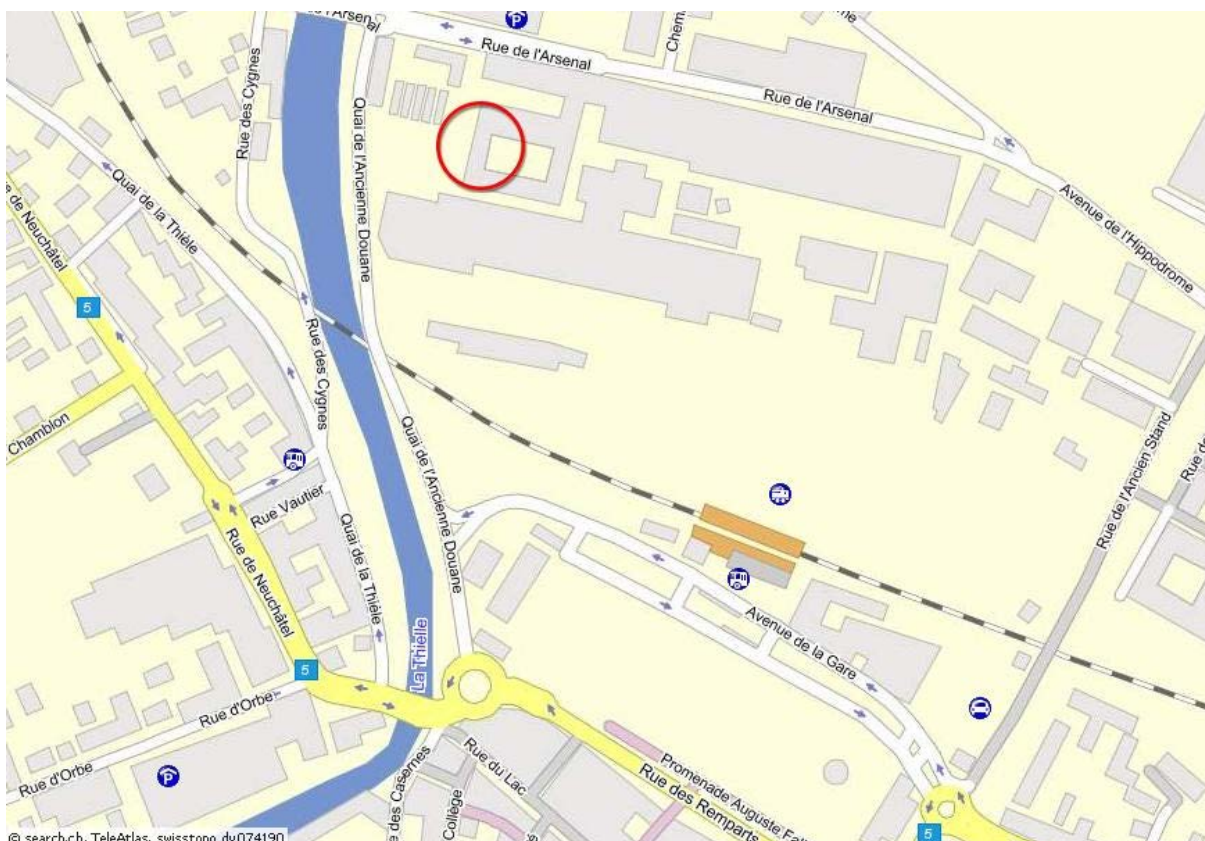

Junior Business Team Technik Yverdon

Wegbeschreibung

Mit den öffentlichen Verkehrsmitteln, vom SBB-Bahnhof Yverdon-les-Bains aus:

- Gehen Sie zum Ende von Gleis 2, Richtung Neuenburg (Neuchâtel).
- Gehen Sie in der Gleisunterführung Richtung P+R.
- Setzen Sie den Weg in der gleichen Richtung fort (200 Meter).

Mit Privatfahrzeug, nach der Ankunft in Yverdon-les-Bains:

- Folgen Sie den weissen Wegweisern mit der Aufschrift "Marive".
- Das Junior Business Team Technique Yverdon befindet sich gegenüber der "Salle de la Marive", beim Eingang zu den SBB-Werkstätten Yverdon.