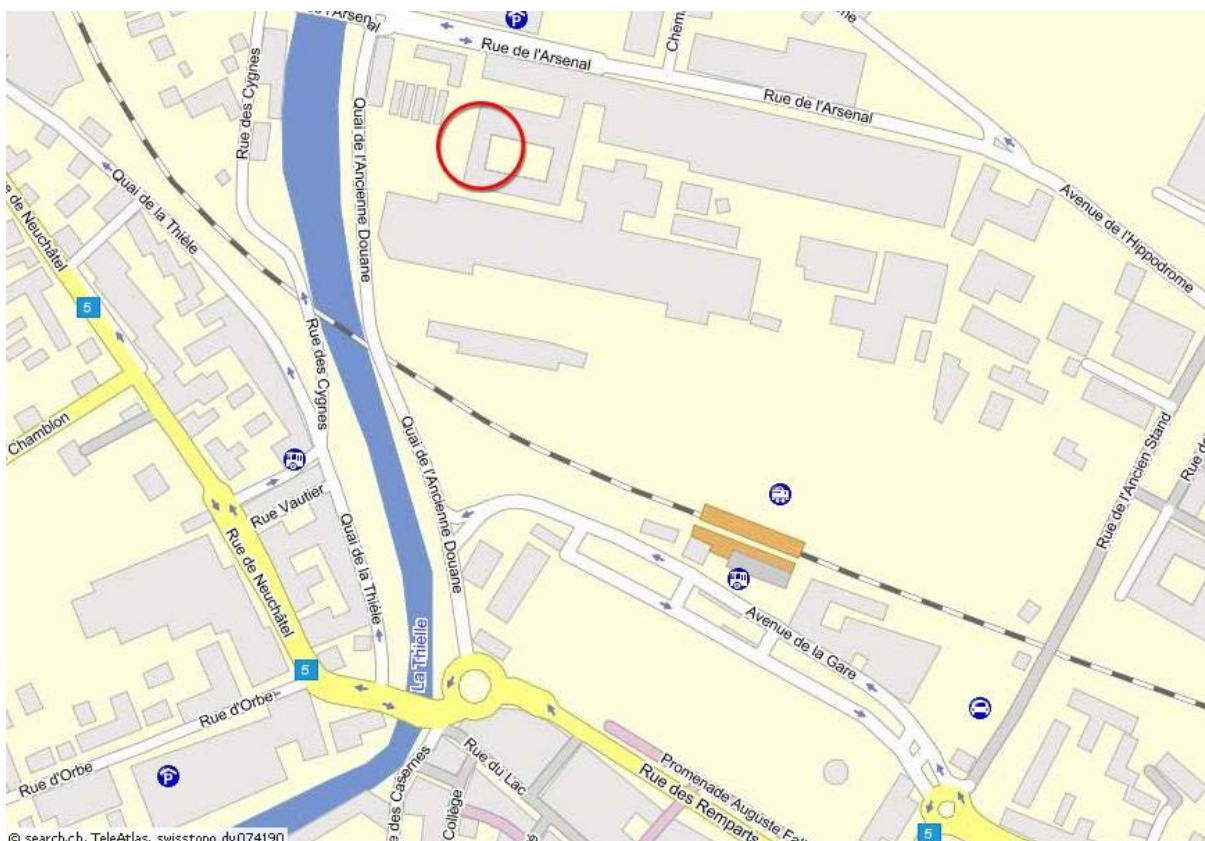

Junior Business Team Technique Yverdon

Description de l'itinéraire

Avec les transports publics, depuis la gare CFF d'Yverdon-les-Bains:

- Rendez-vous à l'extrémité du quai 2 direction Neuchâtel.
- Empruntez le passage sous-voies menant au P+R.
- Continuez dans la même direction sur 200 mètres.

En véhicule privé, arrivé à Yverdon-les-Bains:

- Suivez les panneaux indicateurs blancs marqués "Marive"
- Le Junior Business Team Technique d'Yverdon se trouve en face de la salle de la Marive, juste à l'entrée des ateliers CFF d'Yverdon.