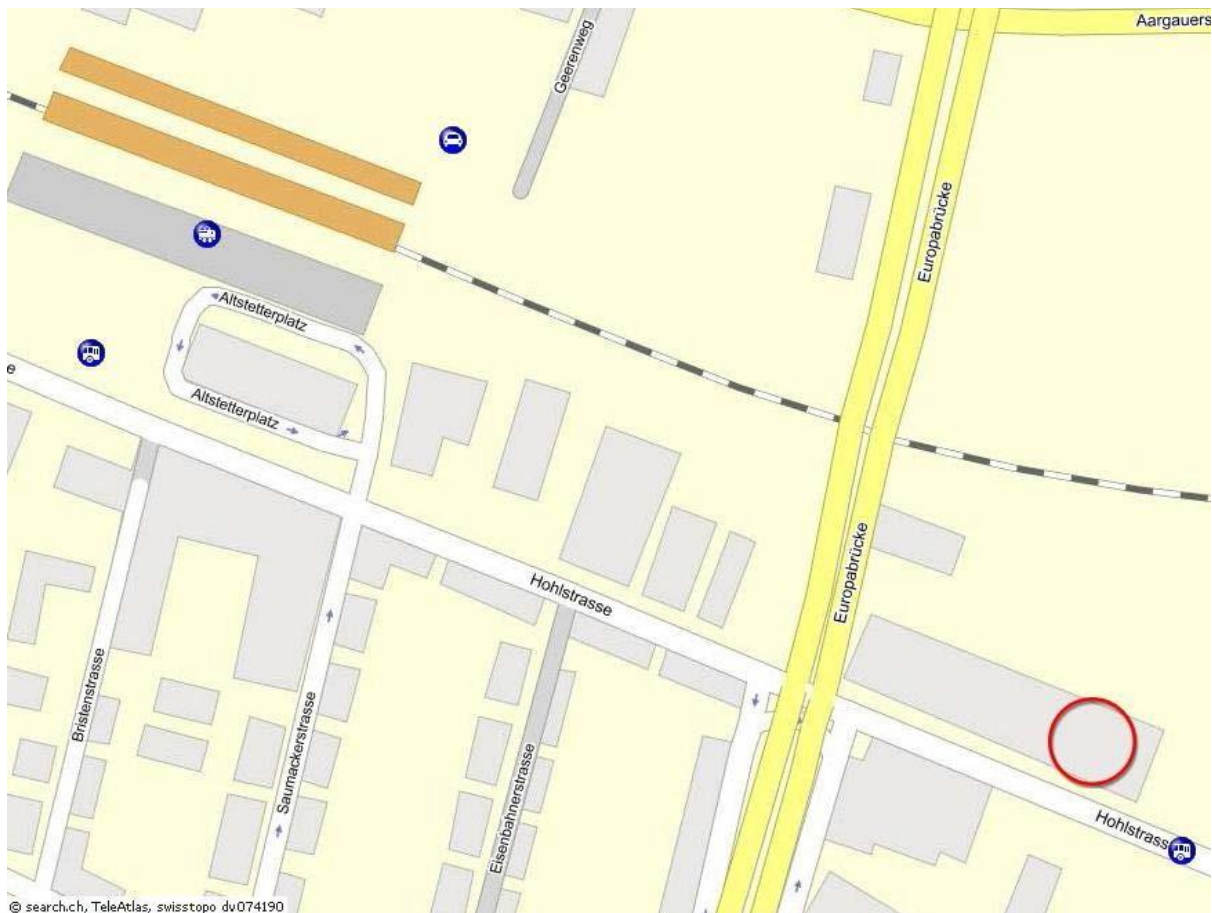

## Standort Zürich Altstetten

### Wegbeschreibung

Vom Bahnhof Altstetten entweder den Geleisen Richtung Stadtmitte gehen, unter der Europabrücke durch und dann über den Parkplatz zum Eingang Hohlstrasse 532.

Oder den Platz vor dem Bahnhof überqueren und dann links der Hohlstrasse in Richtung Stadtmitte gehen. Das Ausbildungszentrum ist ca. 5 Gehminuten vom Bahnhof entfernt an der Hohlstrasse 532.