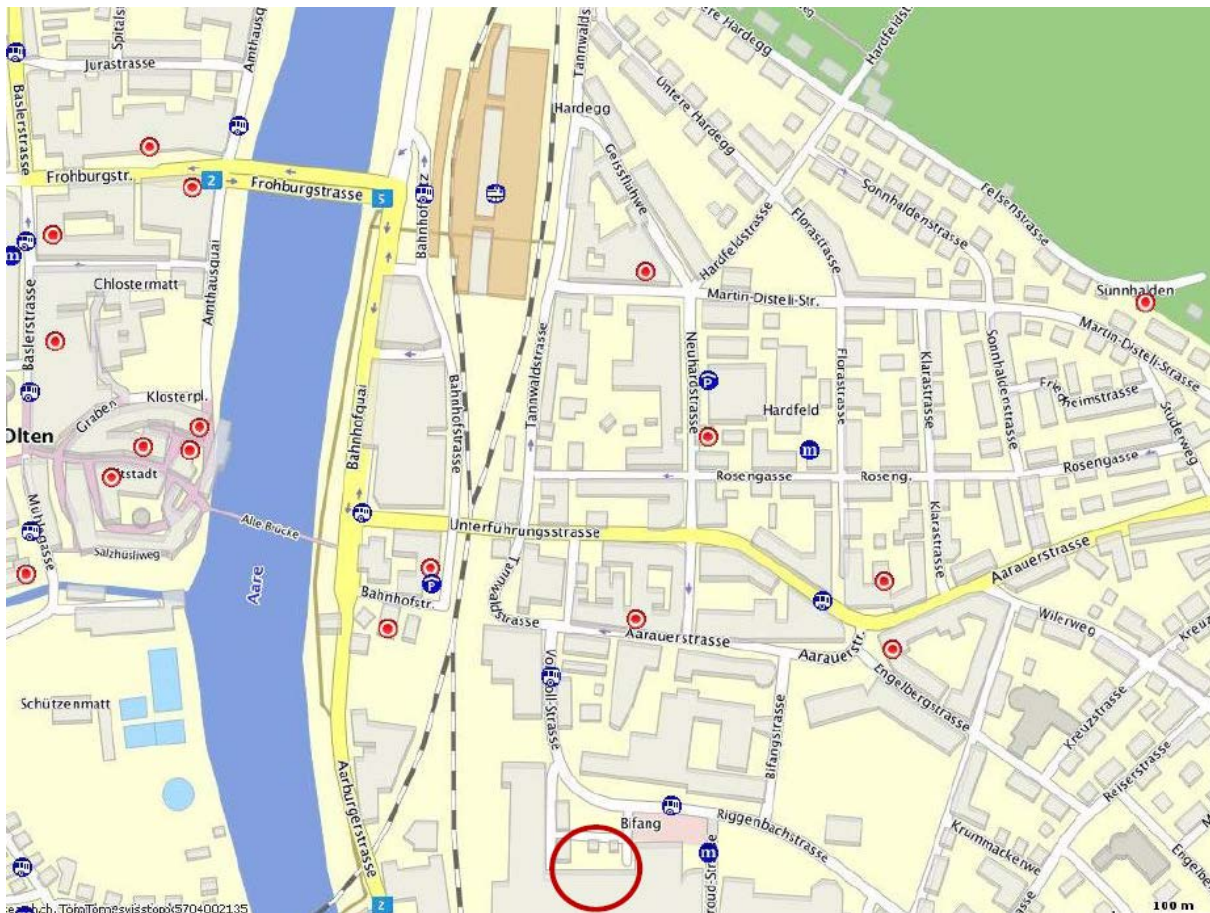

## Siège principal d'Olten

### Itinéraire

Emprunter le passage sous-voies de la gare d'Olten et sortir derrière la gare (après la voie 12). Monter les escaliers sur la droite et marcher en direction de la HES et du centre commercial Sälipark. Le siège principal de login se trouve à environ 5 à 10 minutes à pied de la gare. Les bureaux se trouvent au 1er étage du Sälihof, juste au-dessus du magasin Coop. Veuillez emprunter la porte d'accès située immédiatement sur la gauche de l'entrée du magasin Coop.

Avec la **voiture** en provenance de **Berne**, prendre l'embranchement A1/A2/E35 en direction de Bâle/Berne/Rothrist puis sortir à Rothrist et poursuivre en direction d'Olten. Depuis **Zurich**, prendre l'A3 en direction de Berne/Bâle et sortir à Oftringen/Zofingen, puis suivre la signalisation en direction d'Olten. A **Olten**, emprunter la **Unterführungsstrasse**, puis tourner dans la **Neuhardstrasse/Von-Roll-Strasse** pour parvenir directement au bâtiment du Sälihof. Un parking public est à disposition (réservation de places de parc sur demande).