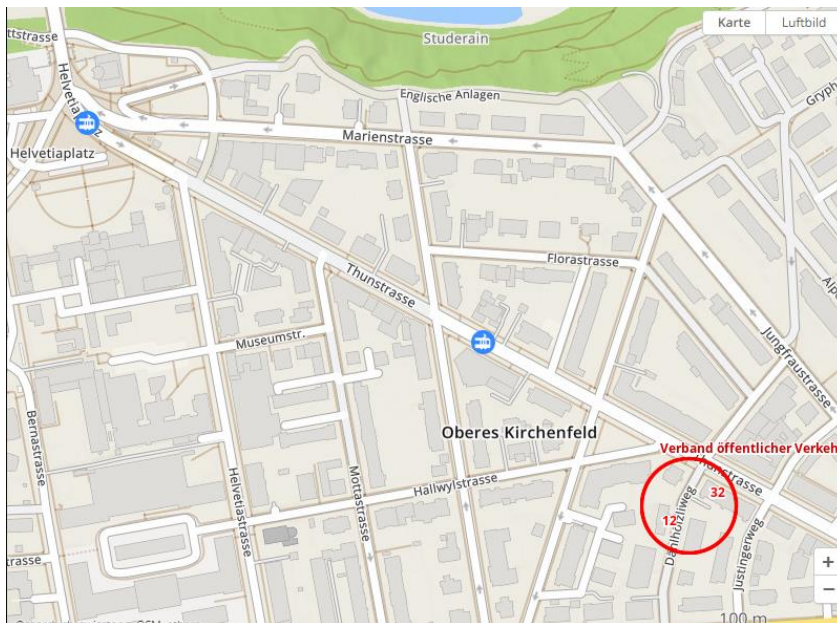

Anreise VöV & login Berufsbildung

Legende:

- Dählhölzliweg 12: Empfang VöV & login
- Thunstrasse 32: Büros login

Hast du ein Vorstellungsgespräch?

Melde dich am Empfang vom VöV & login Berufsbildung am Dählhölzliweg 12.

Anreise mit dem öffentlichen Verkehr

Ab Hauptbahnhof Bern mit Tram Linie 7 (Richtung Ostring) oder Linie 8 (Richtung Saali) bis zur Haltestelle Luisenstrasse. Von dort in etwa 3 Minuten zu Fuss zur Geschäftsstelle (Dählhölzliweg 12). Achtung, Tram Linie 6 hält nicht an der Haltestelle Luisenstrasse!

Anreise mit dem Auto

Beschränkte Anzahl Parkplätze bei der Geschäftsstelle vorhanden. Einige wenige Plätze (Blaue Zone) in benachbarten Quartierstrassen. Parkhäuser: Casino oder Bahnhof-Parking.