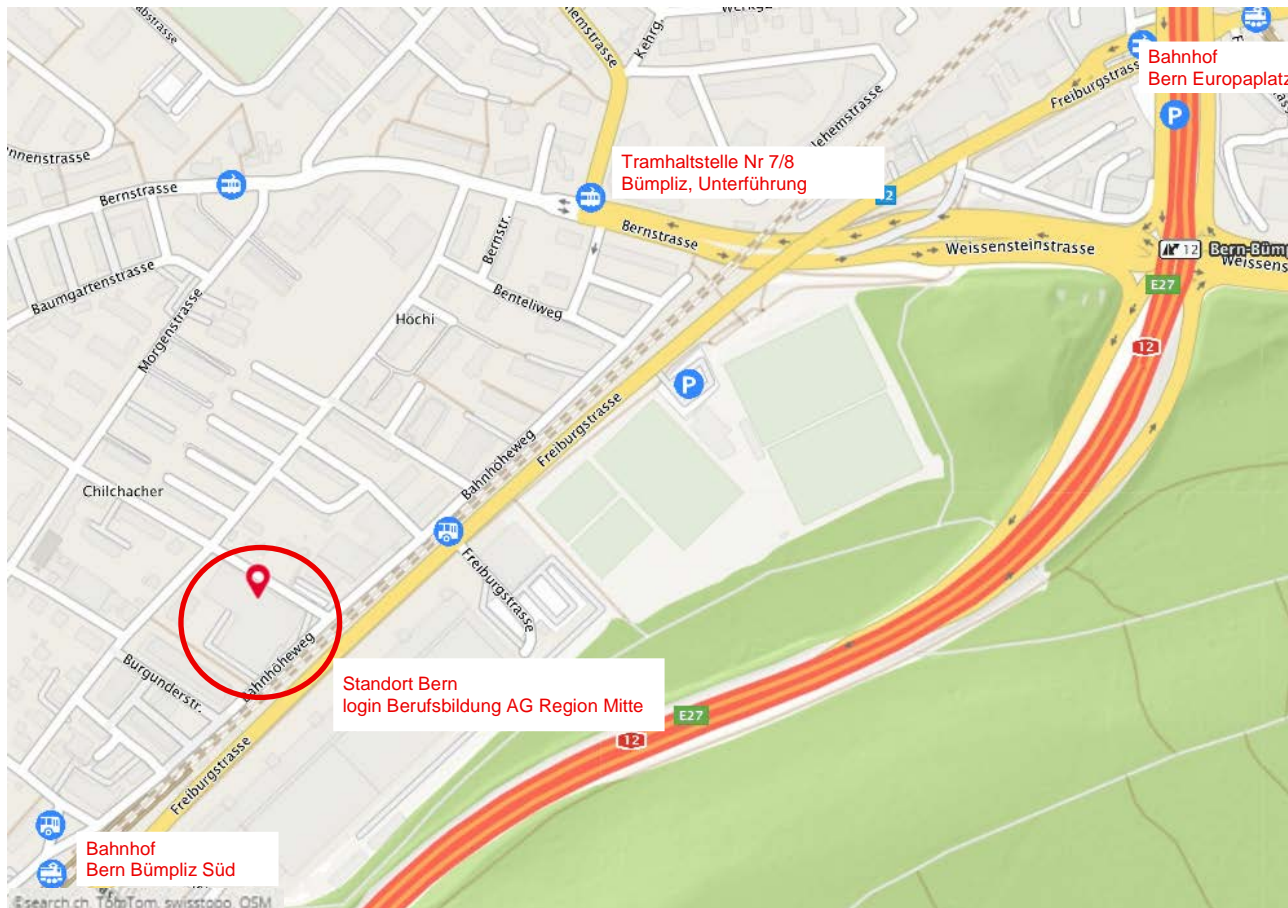

Standort Bern

Wegbeschreibung

Ab dem Hauptbahnhof nehmen Sie die S-Bahn S1 oder S2 und fahren bis zur Station Bümpliz-Süd. Sie gehen in Richtung Bern und gelangen in ca. 5 Minuten zu login Berufsbildung AG Region Mitte.

Oder Sie nehmen das Tram 7 oder 8 und fahren bis zur Haltestelle „Bümpliz, Unterführung“ und gehen zu Fuss ca. 5 Minuten in Richtung Fribourg.

Oder mit der S-Bahn S3 oder S6 fahren Sie bis zur Station „Bern Europaplatz“, danach gehen Sie in Richtung Fribourg und gelangen in ca. 10 Minuten zu login Berufsbildung AG Region Mitte.